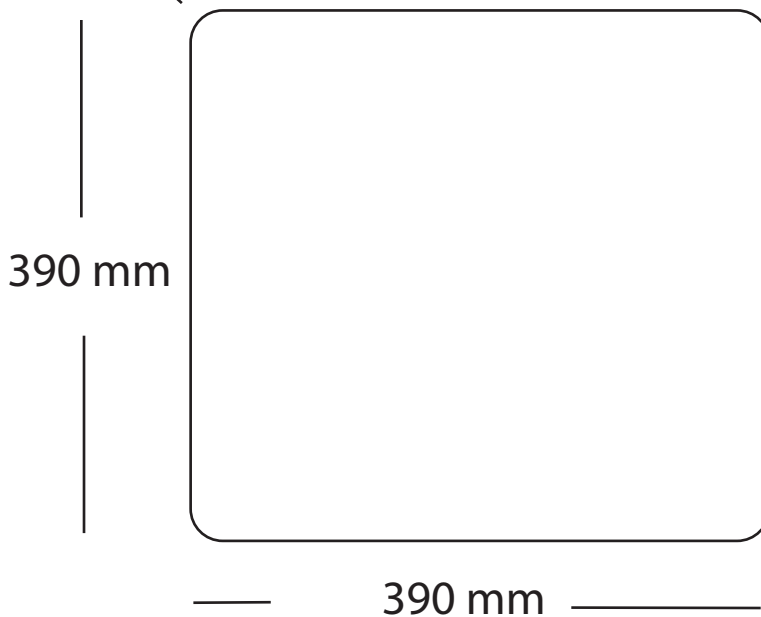

Kubus 400 soft

r=10 mm Undermount Wood

LWBO®

Angaben ohne gewähr - subject to change