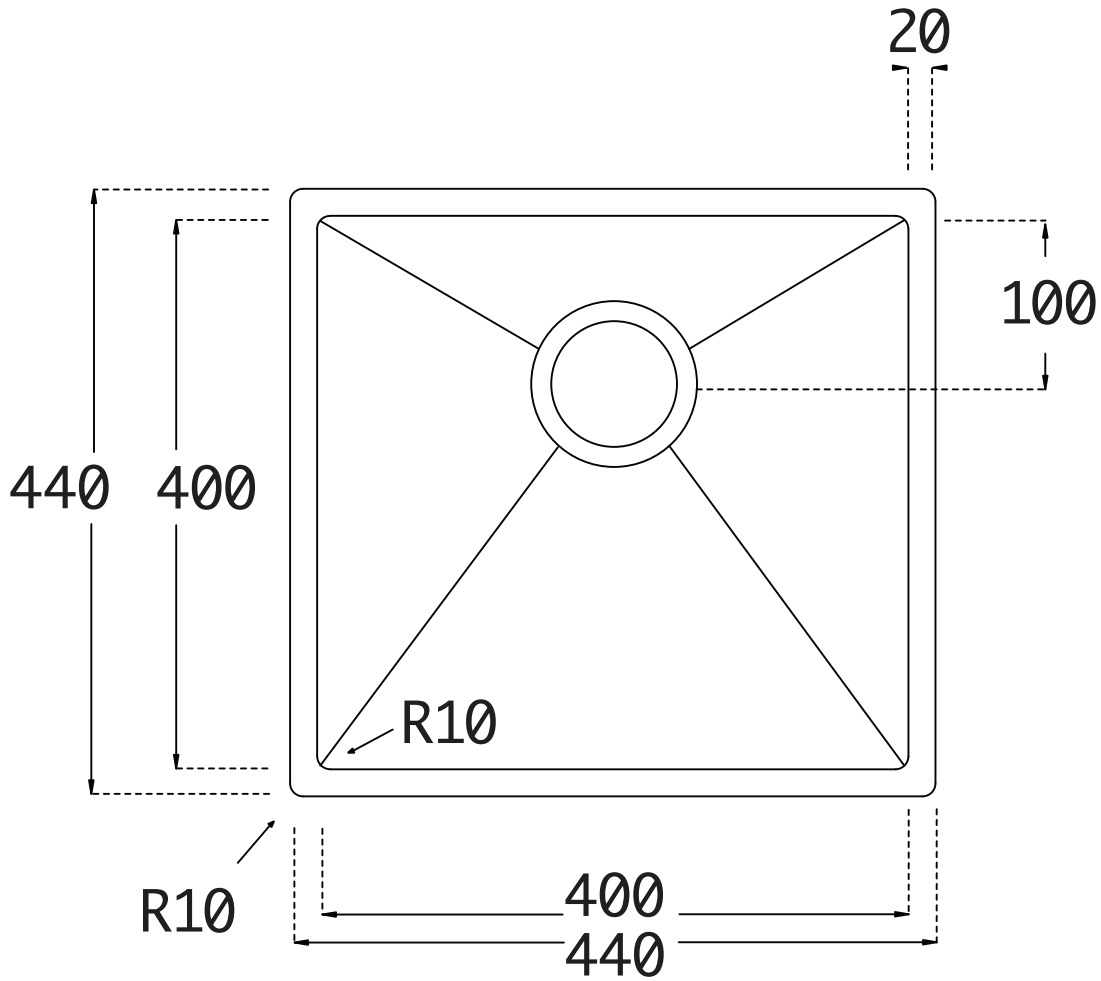

Kubus 400 soft

r=10 mm Undermount Wood

LWBO®

Angaben ohne gewähr - subject to change