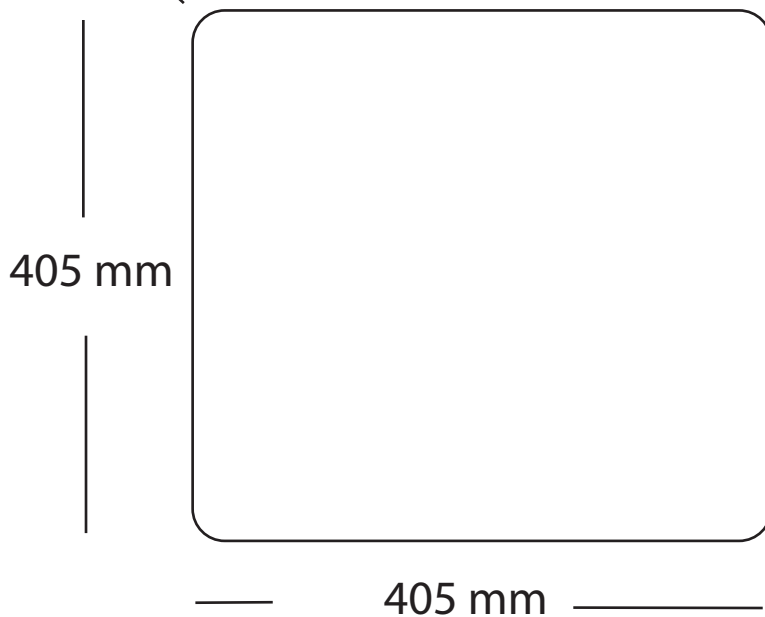

# Kubus 400 soft

r=10 mm Undermount Stone

LWBO®

Angaben ohne gewähr - subject to change