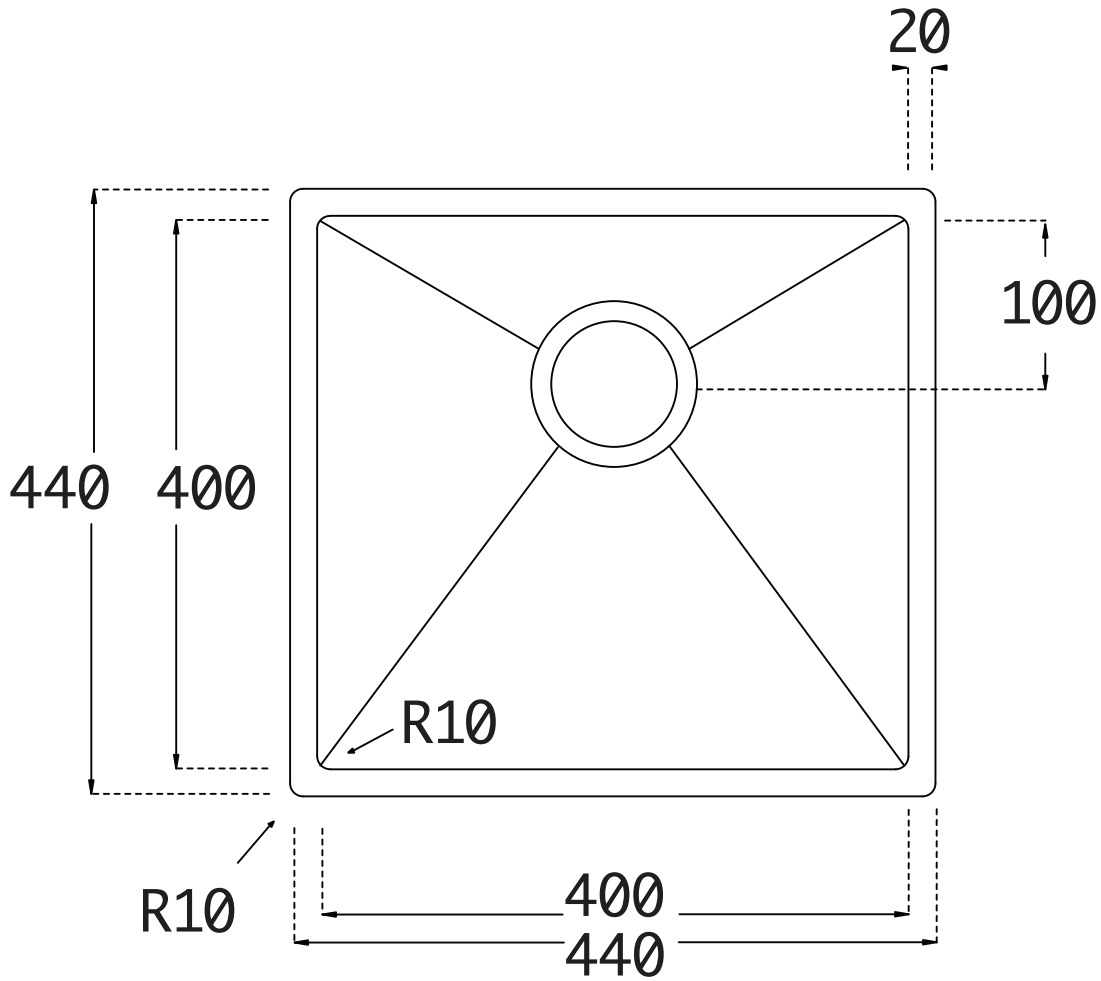

# Kubus 400 soft

r=10 mm Undermount Stone

LWBO®

Angaben ohne gewähr - subject to change