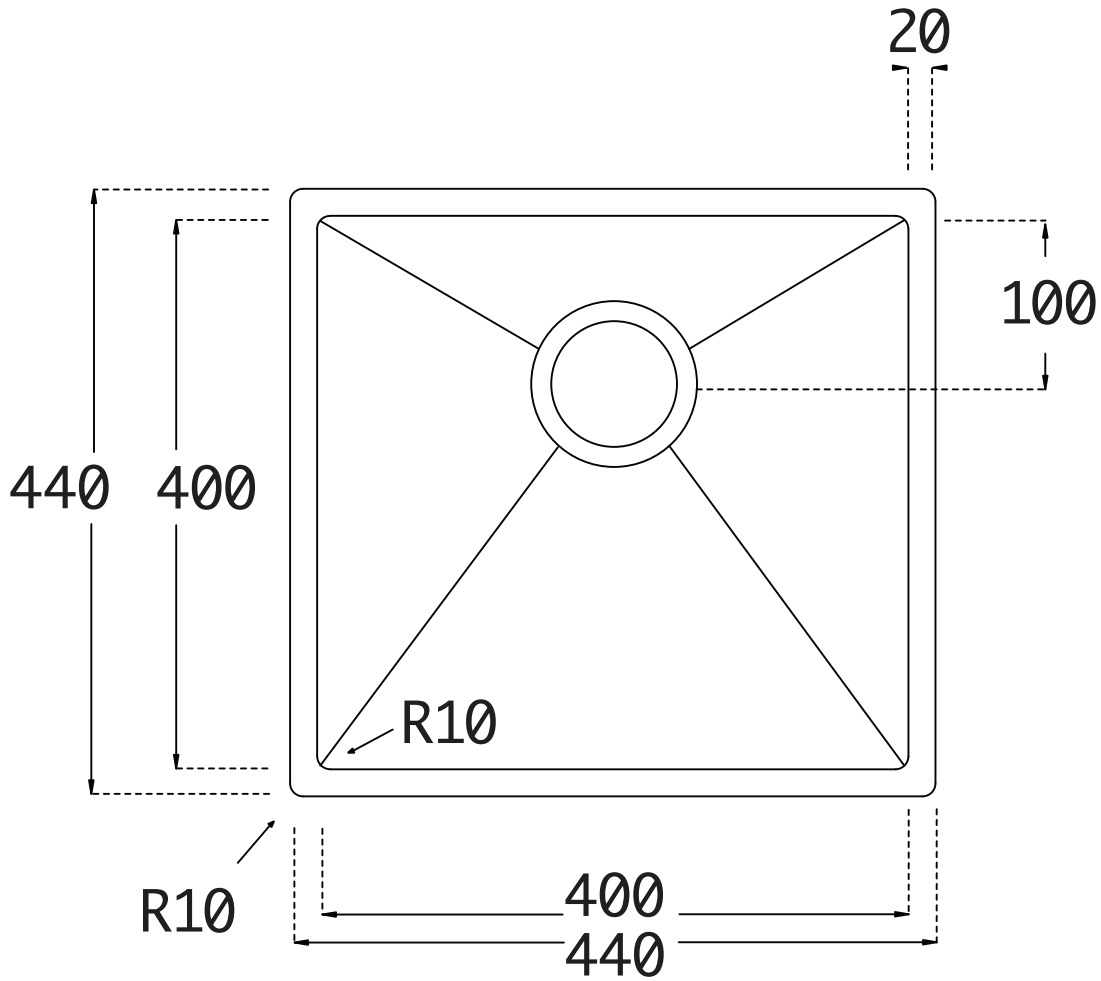

Kubus 400 soft

r=10 mm Undermount Solid surface

LWBO®

Angaben ohne gewähr - subject to change