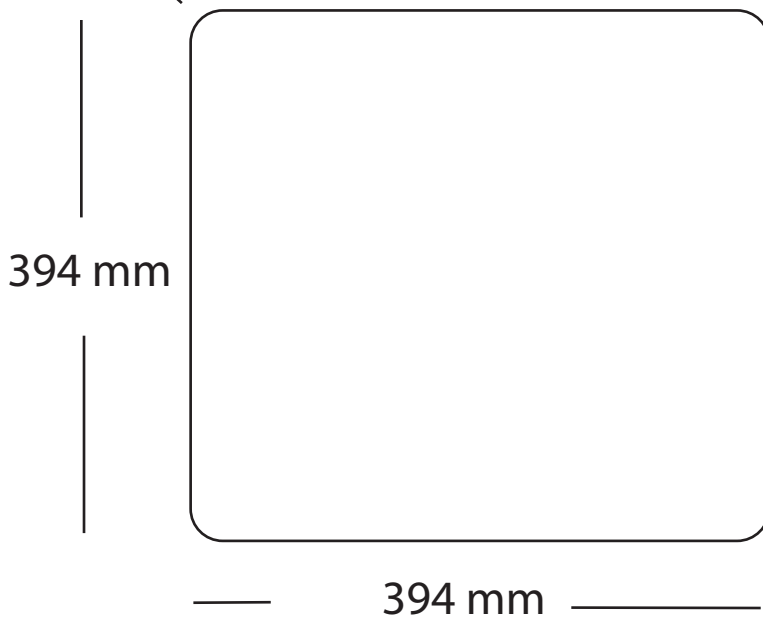

Kubus 400 soft

r=10 mm Undermount Solid surface

LWBO®

Angaben ohne gewähr - subject to change